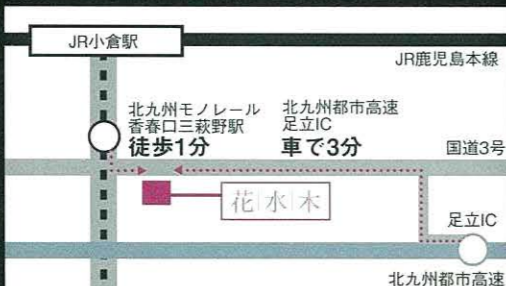

まずは資料をご請求ください

<http://jitakukuyou.jp>

手元供養 花水木

検索

有限会社 博善社

〒802-0065 福岡県北九州市小倉北区三萩野1-1-21
TEL.093-921-1291 FAX.093-951-3090

博善社 花水木 会館

〒800-0251 福岡県北九州市小倉南区葛原5-3-20
TEL.093-472-0909 FAX.093-475-1000

私のお墓マイメモリーと散骨の旅

私のお墓、マイメモリーは
故人の生きてきた証しと想いでを
クリスタルガラスに詰め込んだ
お部屋で祈る小さなお墓です。

いつでも、懐かしい時を思い出すことができます。

お部屋に小さなお墓ができたなら
地図と花束と、残りの遺灰を持って旅に出よう。

思い出のあの日に、思い出のあの場所へ
しきたりを離れ、世間体を気にせず
自分の思う通りの葬送の旅に出かけよう。

お部屋のお墓 マイメモリー