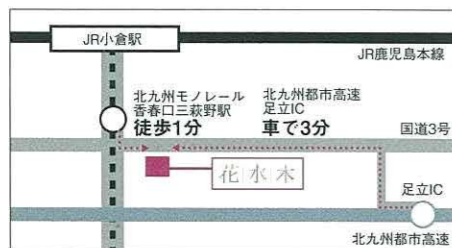

お申し込み後、すぐに「お骨壺搬送ケース」をご自宅へお届けします。

STEP 1: 搬送ケースにお骨壺(ご遺骨)を入れてお送りください。

STEP 2: 粉骨完了後のお届け。

STEP 3: 搬送ケースをご返却ください。

「自分らしい」供養のカたち。
花|水|木
hana-mizu-ki

☎0120-594-873 (全国・携帯可)

受付: 月～土/AM10:00～PM6:00(日祝休)

<http://funkotu.jp> 粉骨 花水木 検索